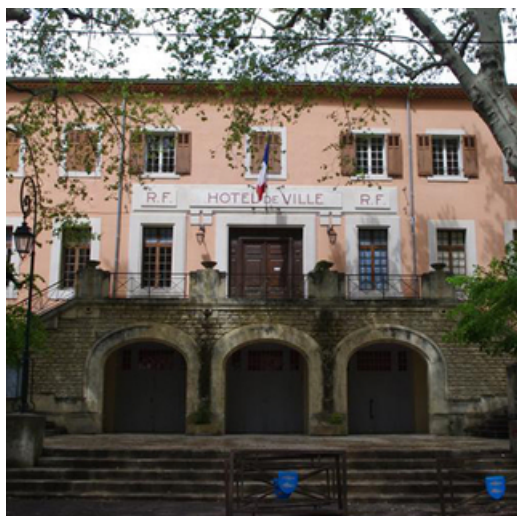

Fontaine-de-Vaucluse

© Département de Vaucluse

En 2019, le Conseil départemental de Vaucluse a réalisé l'inventaire du patrimoine républicain de Fontaine-de-Vaucluse.

Neuf fiches « mobilier » et « architecture » ont été créées et documentées dans la base Gertrude du Service régional patrimoine, traditions, inventaire.