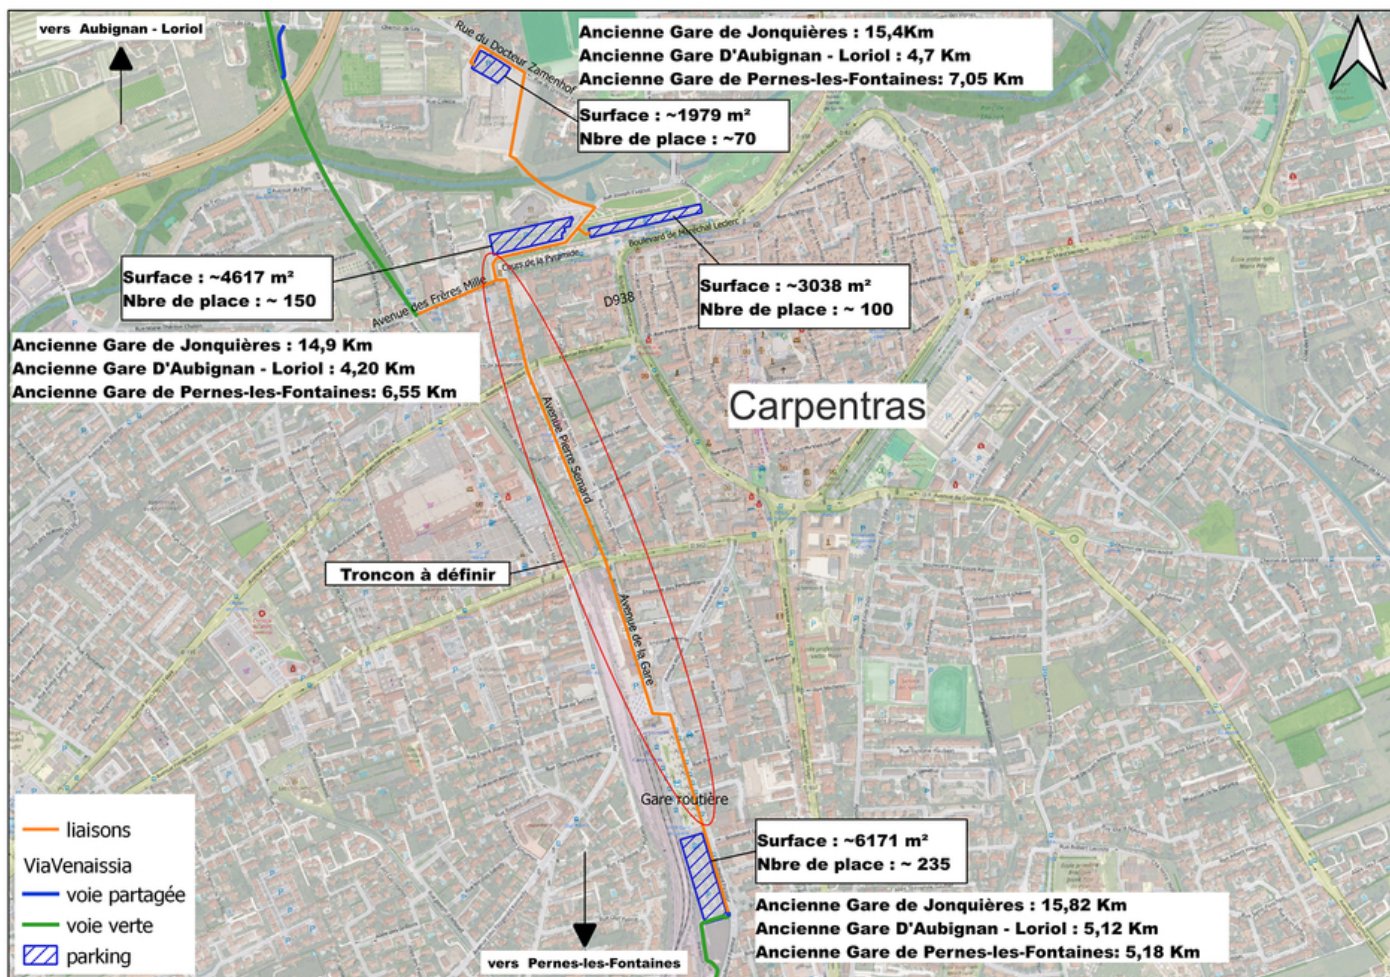

Où se garer et comment rejoindre la Via Venaissia depuis Carpentras

DÉPARTEMENT DE VAUCLUSE

Rue Viala - CS 60516
84909 Avignon Cedex 09