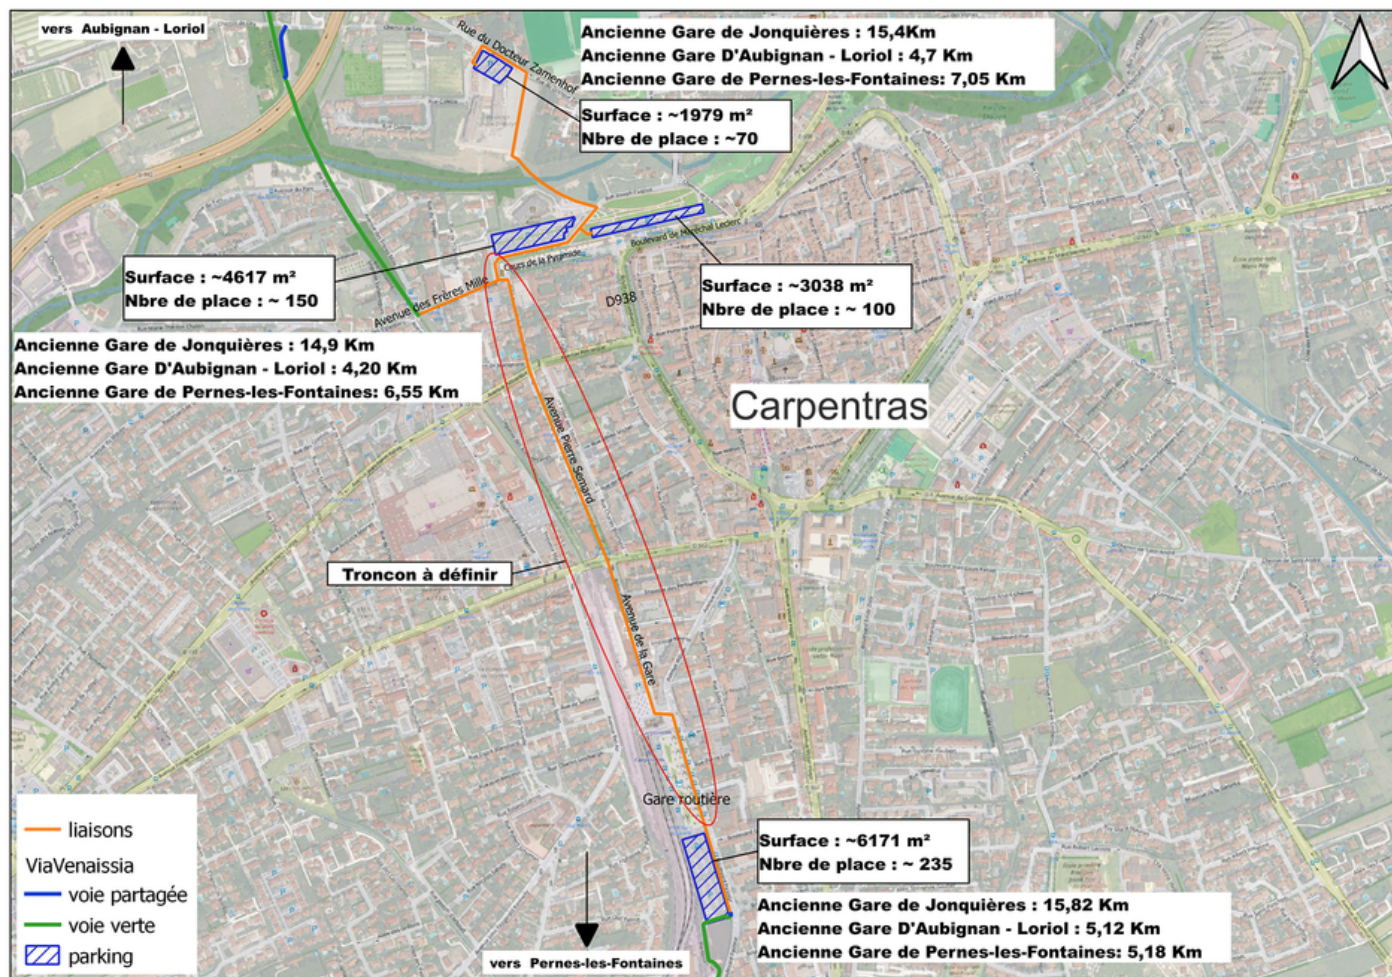

Où se garer et comment rejoindre la Via Venaissia depuis Carpentras

DÉPARTEMENT DE VAUCLUSE

Rue Viala - CS 60516
84909 Avignon Cedex 09