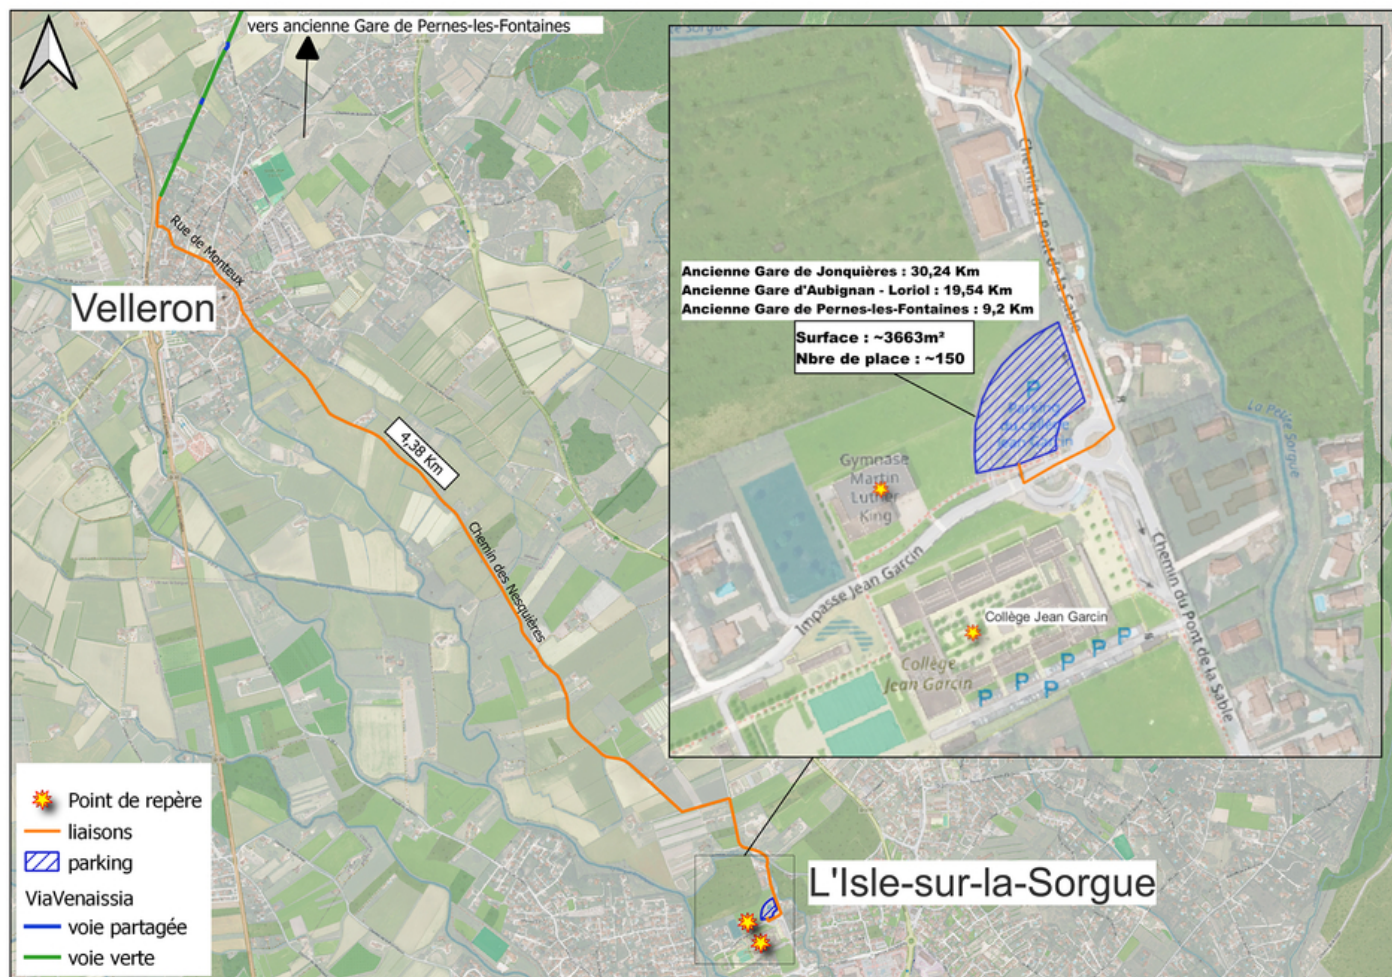

Où se garer et comment rejoindre la Via Venaissia depuis l'Isle-sur-la-Sorgue

DÉPARTEMENT DE VAUCLUSE

Rue Viala - CS 60516
84909 Avignon Cedex 09