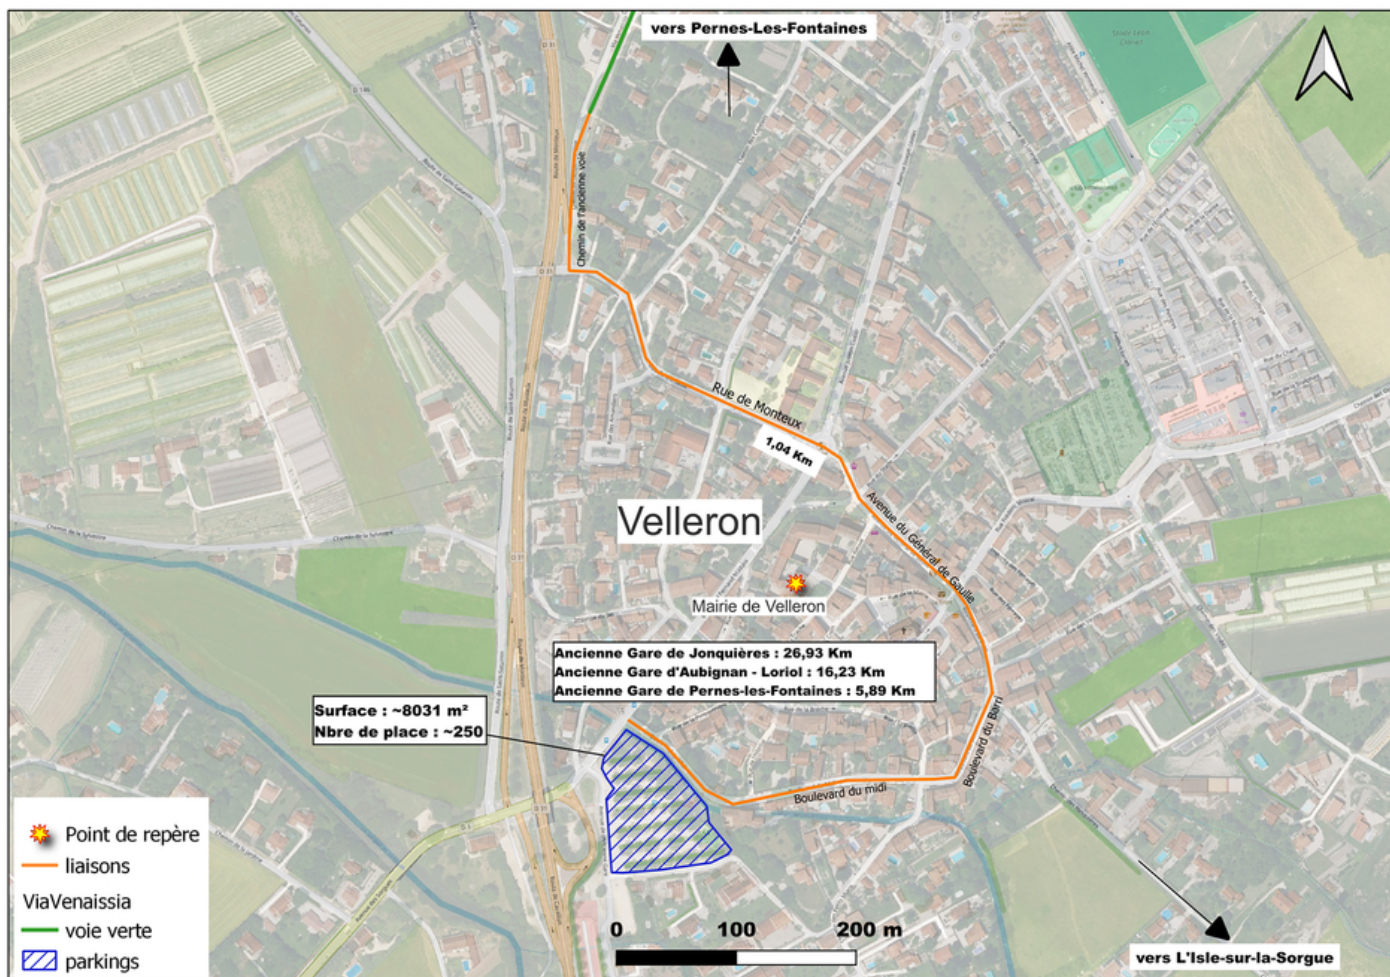

Où se garer et comment rejoindre la Via Venaissia depuis Velleron

DÉPARTEMENT DE VAUCLUSE

Rue Viala - CS 60516
84909 Avignon Cedex 09