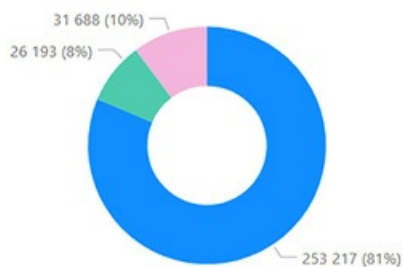

Parc existant 

Répartition du parc vauclusien en 2020

● Résidence principale ● Résidence secondaire ● Logement vacant

311 098

logements

141 195

propriétaires de leur résidence principale

1^{er} publication
d'ObserVaucluse (2019) en
téléchargement